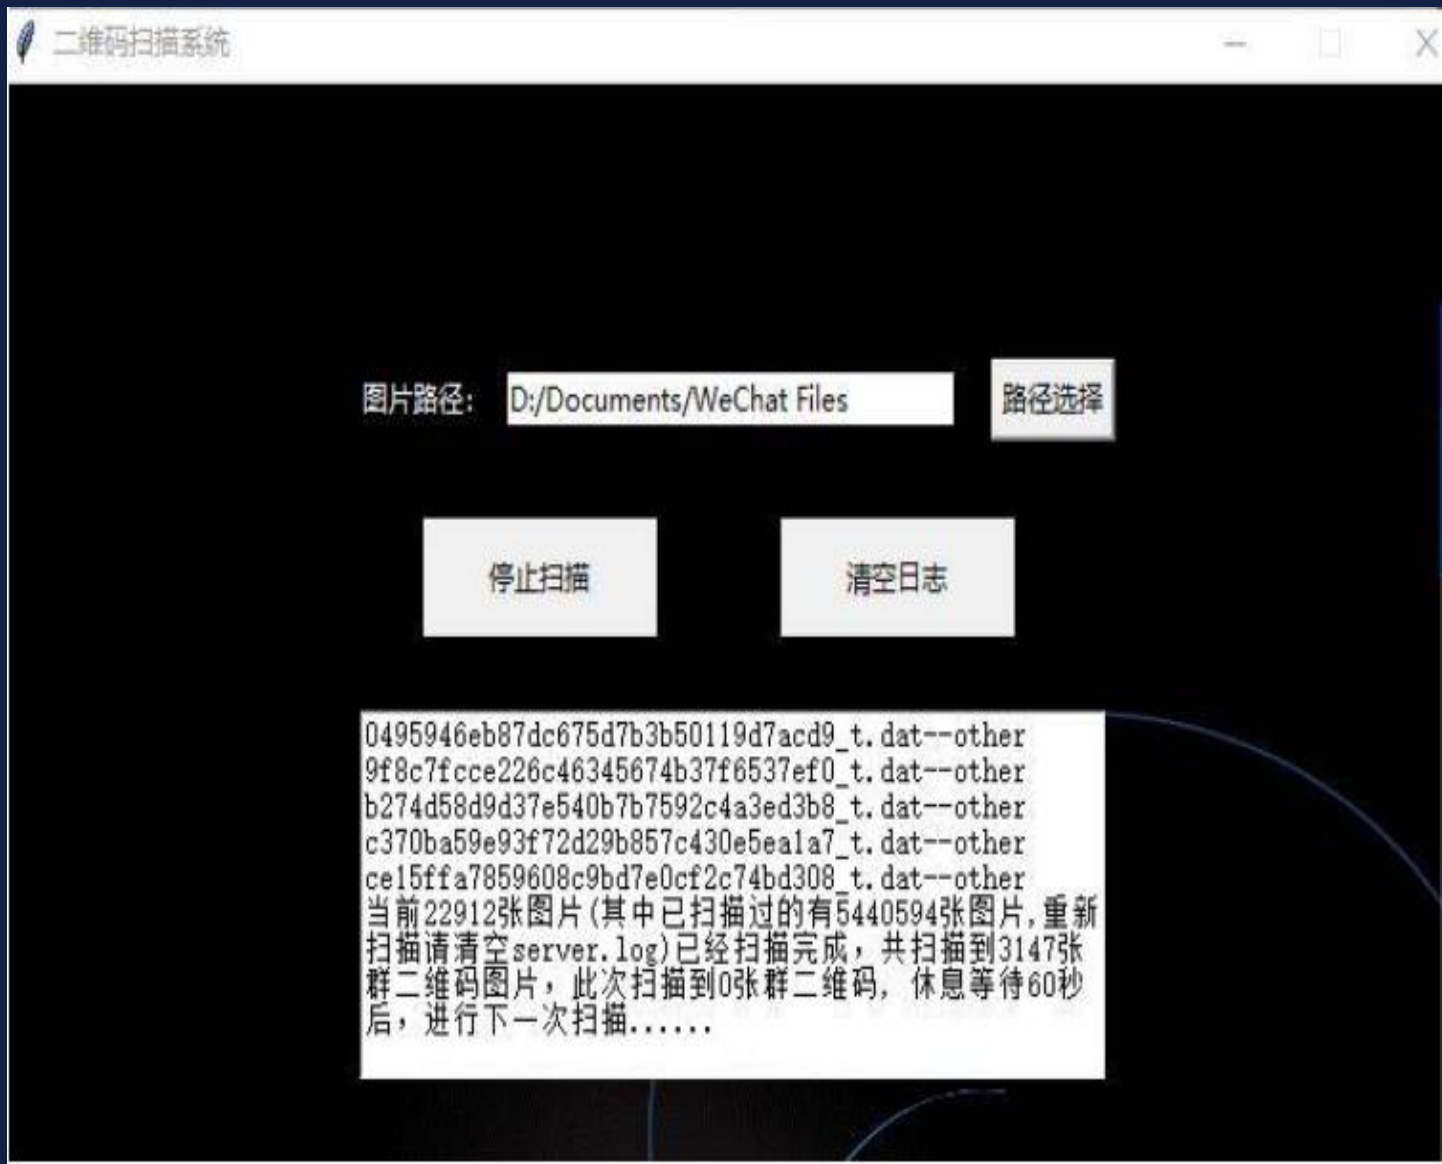

系统300余款营销工具功能详解，系统每日大量更新发布，更多功能可联系业务安装测试，以实际为准：

57.采集群二维码提取裂变系统

采集存群，采集微信群，好友发送的二维码，自动识别分类二维码，自动提取保存，可以搭配任何微信软件使用，不限制微信版本不限制软件都可以搭配使用，自动识别存群采集，采集的是微信缓存路径，可以搭配我们的实时采集二维码存群系统的一起使用，效果更好更完美，进群可以选择捷胜进群换群拉群软件。