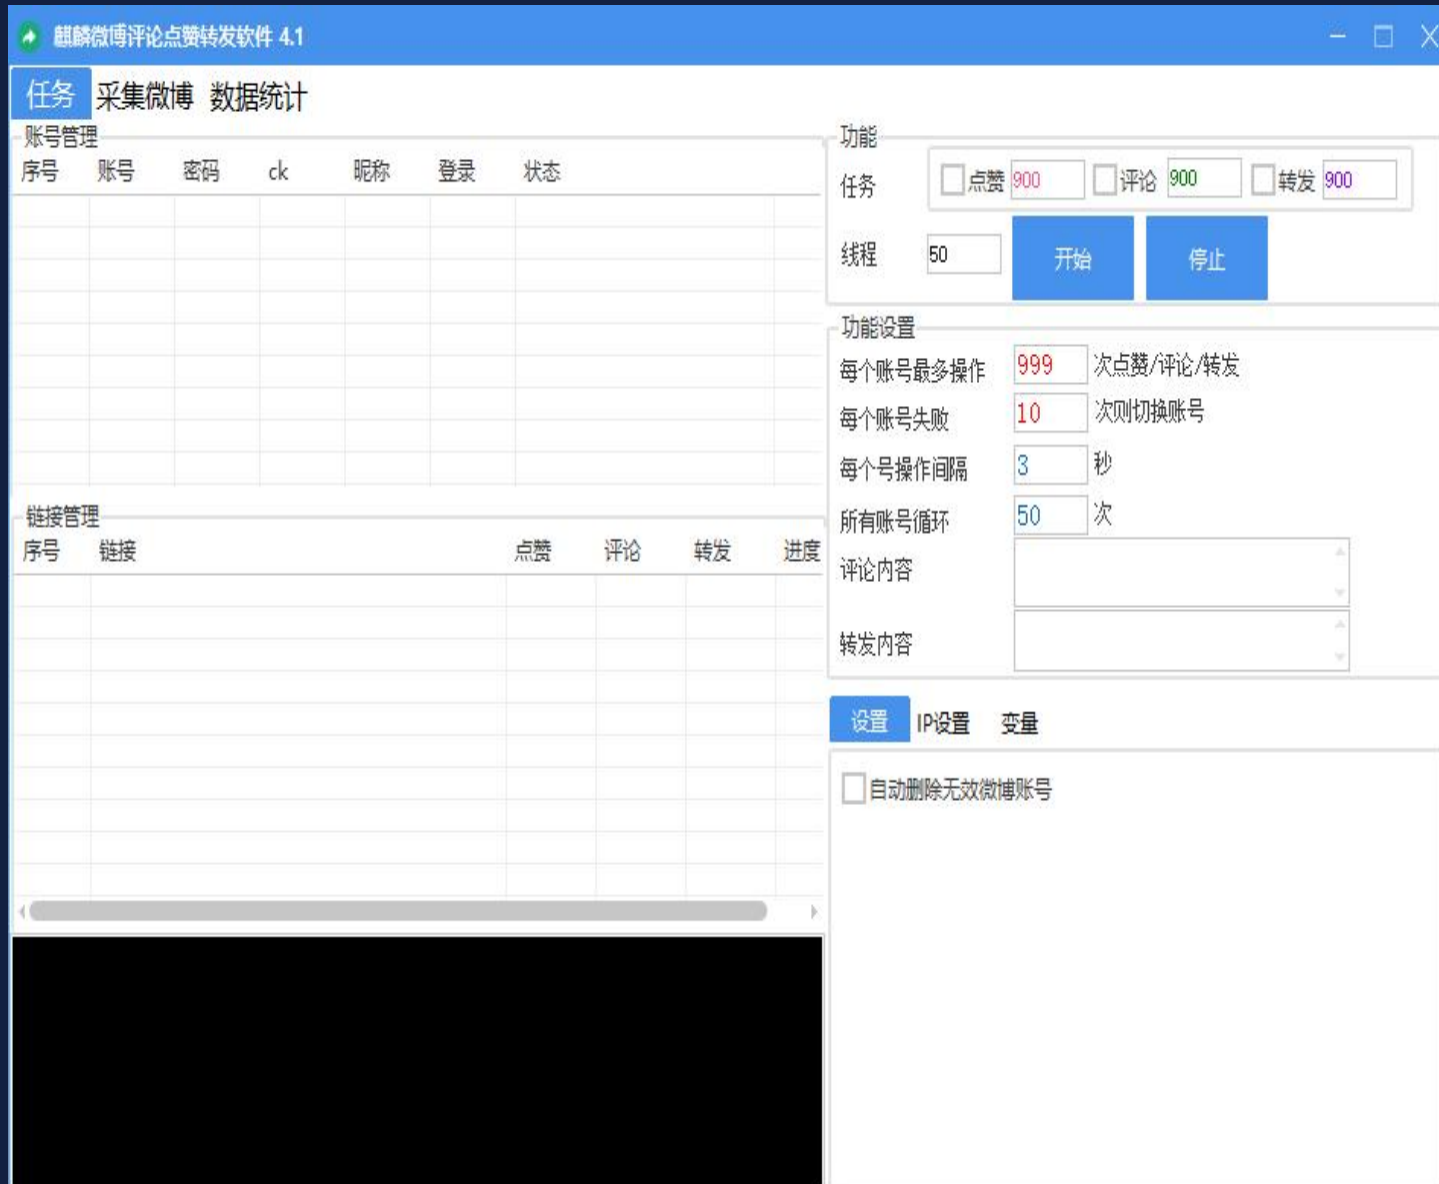

系统300余款营销工具功能详解，系统每日大量更新发布，更多功能可联系业务安装测试，以实际为准：

75.微博评论转发点赞

如何提高微博的转发量、评论量、点赞量？该软件可以用于刷微博的转发评论赞数量。

1. **1、要求多帐号同时转发、评论、点赞，可以导入几千几万个新浪微博耗子，进行刷**
2. **2、要求需要更换IP，建议是用代理IP，**
3. **3、线程数量可以调大，50条线程或更大，意思是50个小耗同时进行通过微博全自动评论同行点赞引流客户**