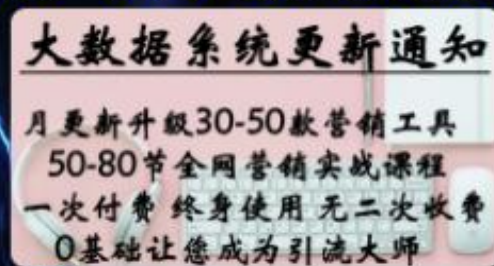

大数据系统更新通知
月更新升级30-50款营销工具
50-80节全网营销实战课程
一次付费 终身使用 无二次收费
0基础让您成为引流大师
某款功能出现和谐失效后怎么办
讲师：易客团队