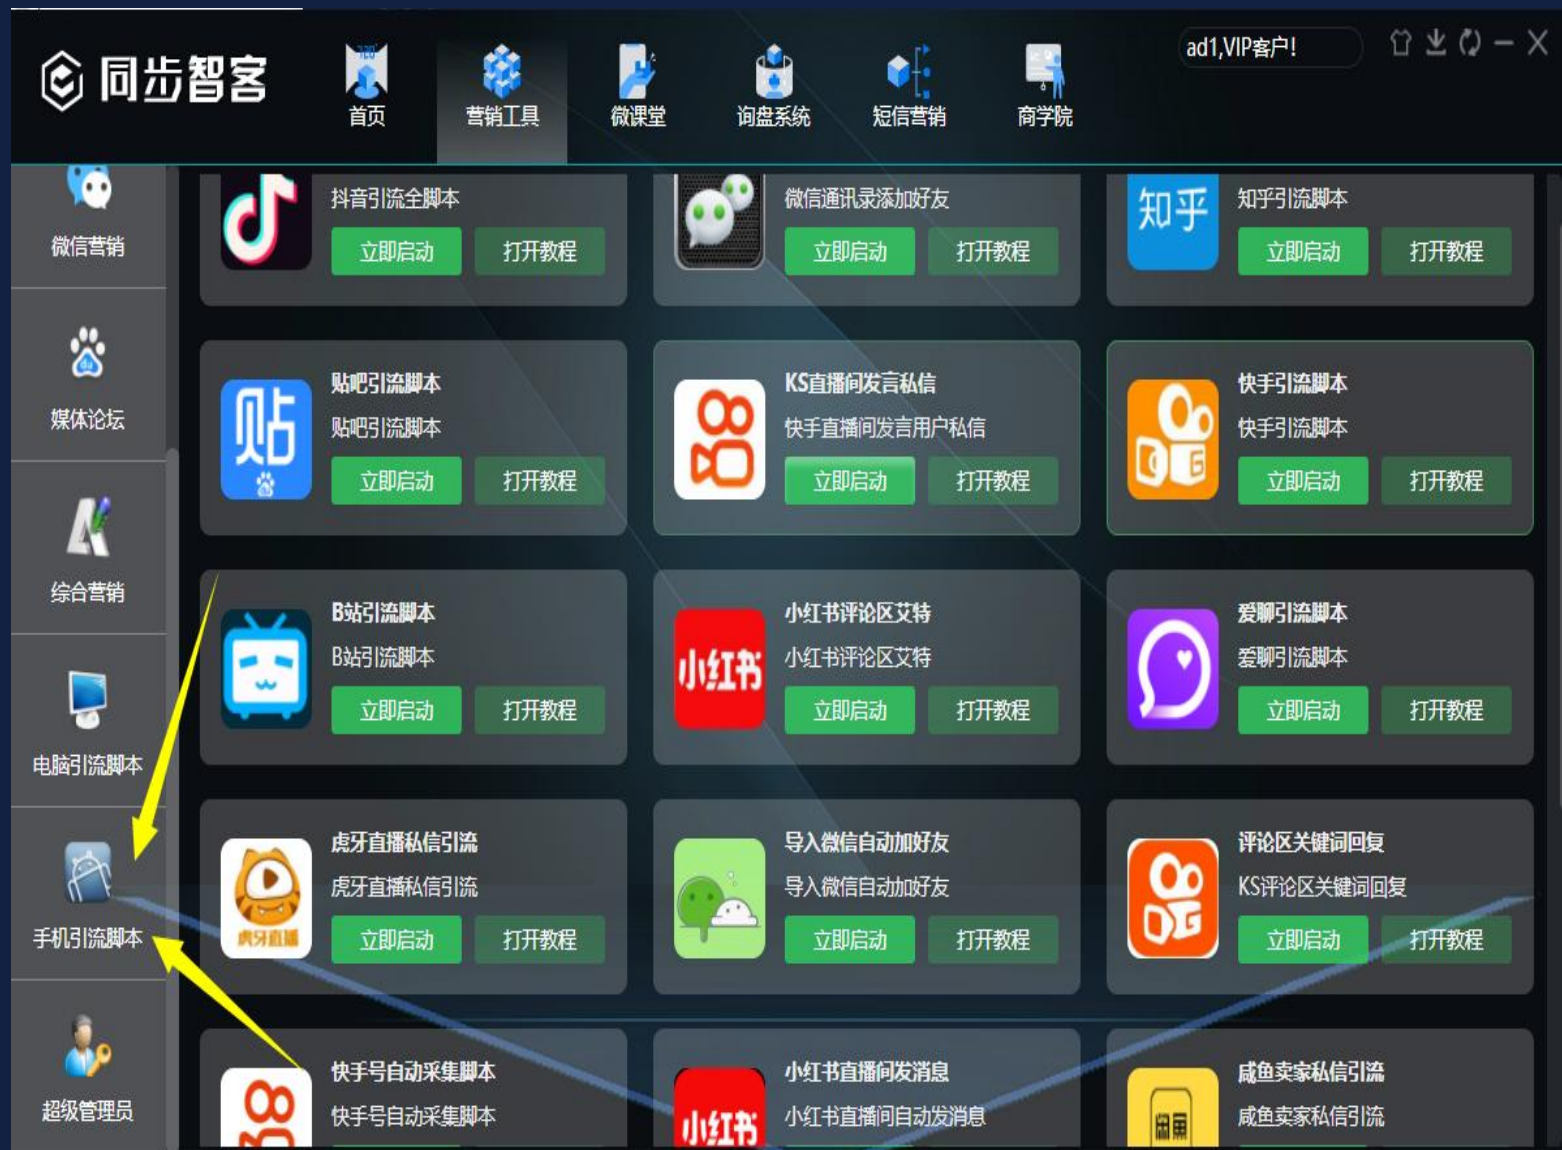

系统300余款营销工具功能详解，系统每日大量更新发布，更多功能可联系业务安装测试，以实际为准：

82.全系列引流脚本

手机引流脚本版块包含几十款引流脚本，覆盖全网各大平台，通过各平台内同行大号下全自动评论，留言，点赞，用户粉丝采集，直播间截流，同行粉丝私信引流，全自动在同行客户主页访问留痕，附近人私信引流等全平台多窗口全自动操作，帮你做曝光，引流源源不断同行粉丝添加你微信号。

手机引流脚本可模拟器安卓机云手机同时使用，可同时万部手机使用，多窗口自动化操作找到各平台同行的需求客户用脚本截流做私信点赞评论艾特留痕