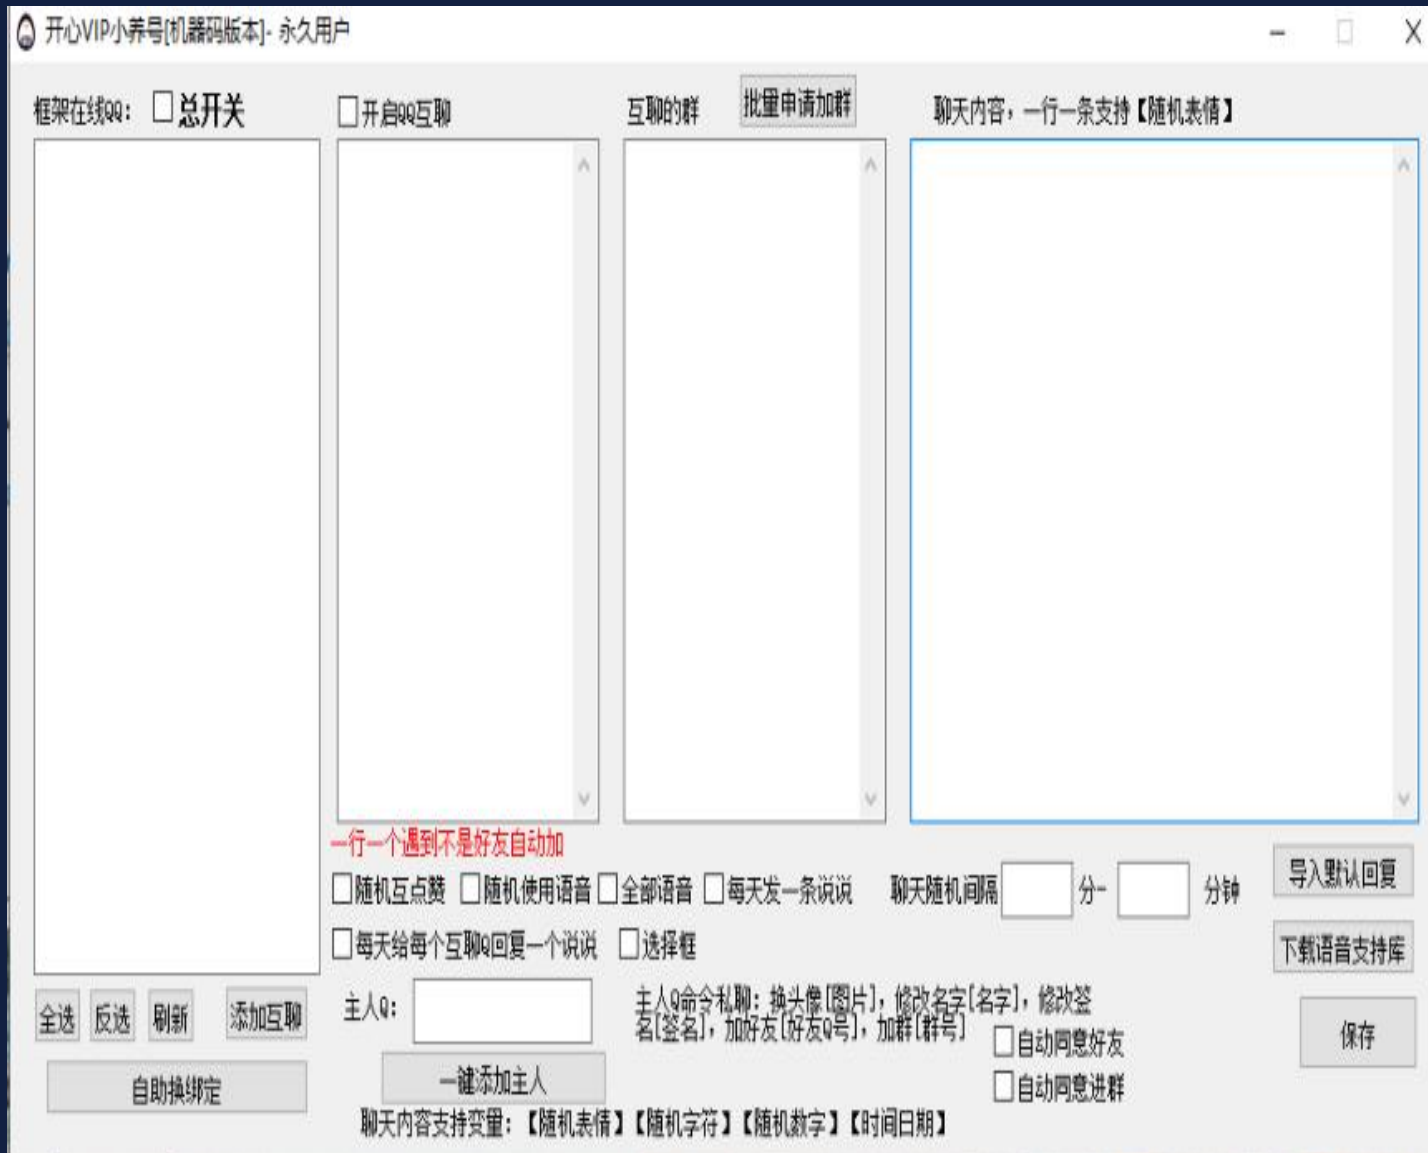

系统300余款营销工具功能详解，系统每日大量更新发布，更多功能可联系业务安装测试，以实际为准：

63.开心小养号—群排名必备

这个小养号主要功能是小号之间互相聊天，增加QQ号活跃，账号权重，同时也可以多个群里定时聊天增加群活跃，可以随机把文字转成语音发出，完全模拟真人聊天，只看聊天内容和真人无异，据网友测试，一个超过一半的这种小号在群里24小时互动活跃，群的排名会提升，加群人明显增多，营销养号，做群排名引流必备