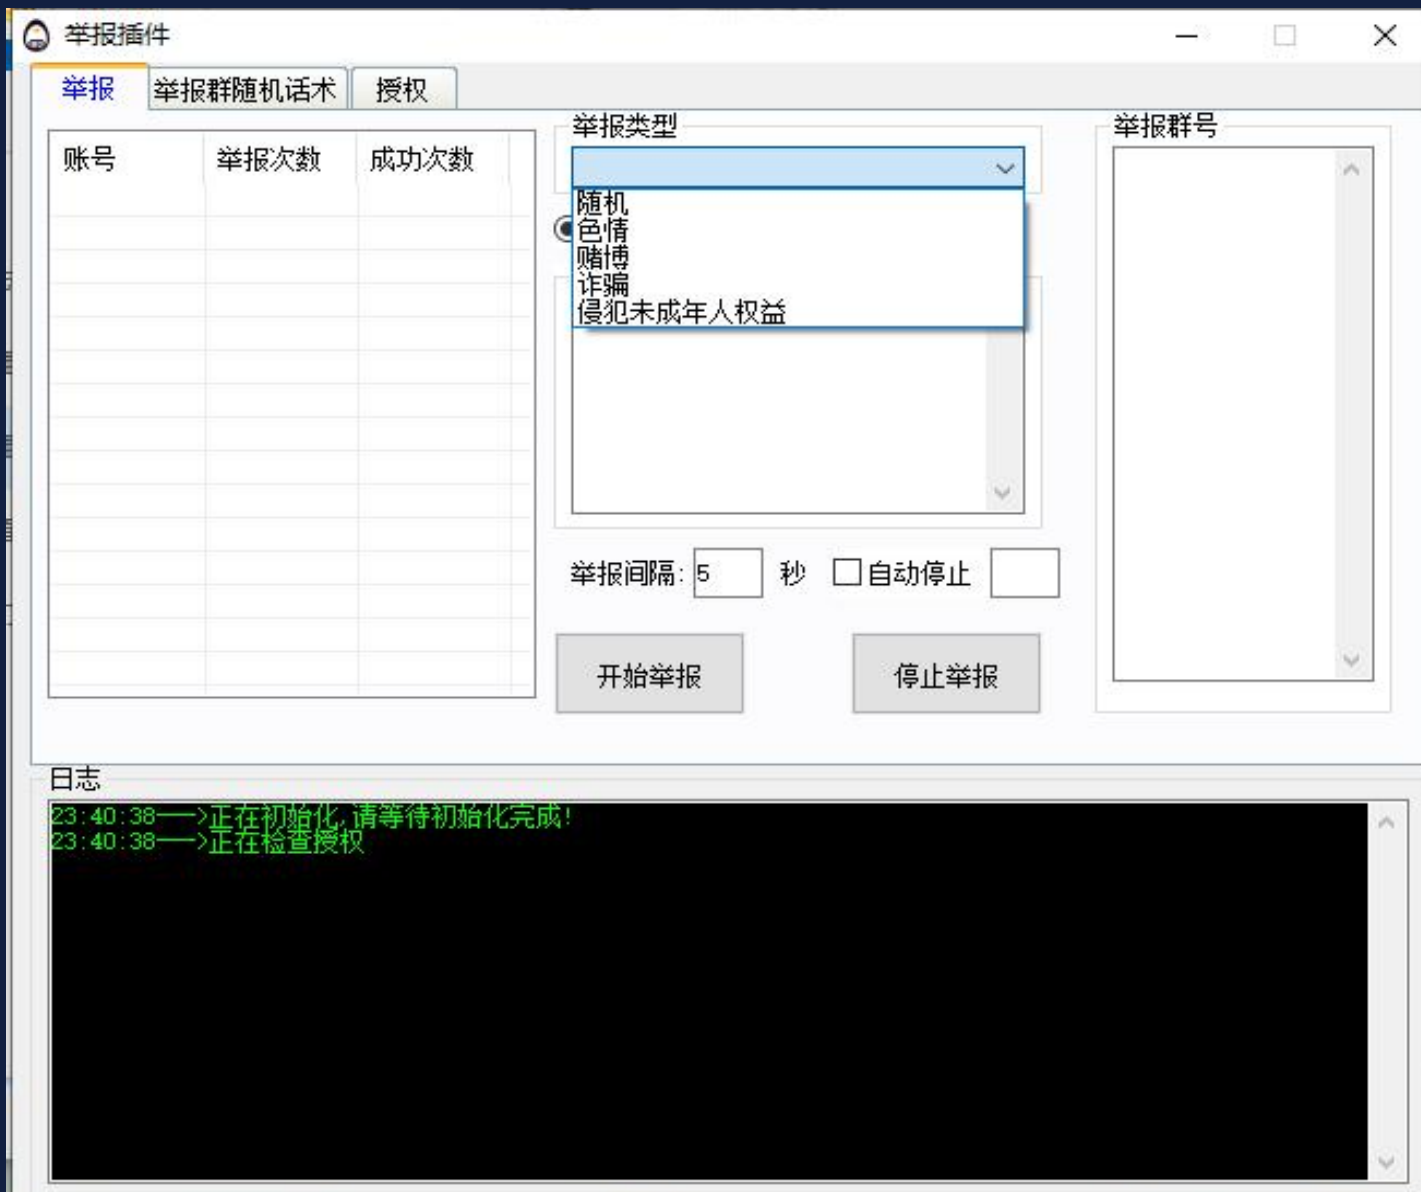

下载链接: <http://www.kuwo.cn/down/single/193290598> 复制链接

保存位置: C:\Users\3\Desktop\ 更多设置

下载到电脑 下载到手机

00:52 / 04:25 无损 1.0x

系统300余款营销工具功能详解，系统每日大量更新发布，更多功能可联系业务安装测试，以实际为准：

71.举报QQ群打群

举报qq，举报qq群，打群打仇人必备，支持多账号，自定义举报类型，举报随机话术，手机安全中心半个小时可查举报记录，至于结果看腾讯，建议多扣举报，成功率极高